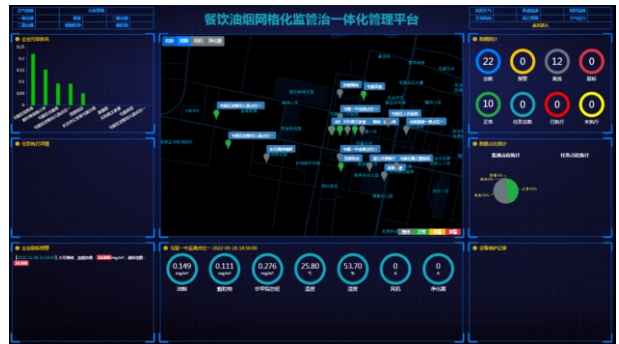

实时监控

用户可直观查看设备的企业名称、在线情况、油烟浓度及治理设施(净化器和风机)的实时状态、电流、电压、用电量等，当企业数量较多时，可直接通过检索功能进行关键字查找。

实时监控

平台支持多个视频监控同屏显示功能，实时远程查看各个点位餐饮油烟现场情况，帮助有关部门快速、有效地找出污染程度大，违法行为等现场。

污染日历

污染日历总结出每一天某个污染物的数据平均值，为环保部门提供重要依据，确保每天治理措施实时到位。

数据监管-设备维护

当出现设备不在线、传感器故障、管理员人为设置维护、维修时,系统将会把维护信息发送到维护人员手机上。检修人员在维护维修后,在手机APP端将维护记录以文字和图片的方式记录上传,同时会保存在云平台设备维护模块上。

设备编号	设备名称	设备类型	维护时间	维护人员	维护内容	维护状态
202308220001	油烟净化器	油烟净化器	2023-08-22 11:30:30	张三	设备故障	已修复
202308220002	油烟净化器	油烟净化器	2023-08-22 11:30:30	李四	设备故障	已修复
202308220003	油烟净化器	油烟净化器	2023-08-22 11:30:30	王五	设备故障	已修复
202308220004	油烟净化器	油烟净化器	2023-08-22 11:30:30	赵六	设备故障	已修复
202308220005	油烟净化器	油烟净化器	2023-08-22 11:30:30	孙七	设备故障	已修复
202308220006	油烟净化器	油烟净化器	2023-08-22 11:30:30	陈八	设备故障	已修复
202308220007	油烟净化器	油烟净化器	2023-08-22 11:30:30	周九	设备故障	已修复
202308220008	油烟净化器	油烟净化器	2023-08-22 11:30:30	吴十	设备故障	已修复
202308220009	油烟净化器	油烟净化器	2023-08-22 11:30:30	郑十一	设备故障	已修复
202308220010	油烟净化器	油烟净化器	2023-08-22 11:30:30	冯十二	设备故障	已修复

系统管理-角色管理

可自定义角色，根据用户企业自由的角色进行定义，并分配对应的功能权限

系统管理-设备新增

此功能可接入新设备，在此填写相应设备信息与接入设备对应

系统管理-信息补充

对设备信息做进一步补充，并可根据设备安装位置绘画电子围栏区域。

系统管理-设备管理

可查询名下所有设备，可进行设备增、删、改操作

系统管理-报警规则

管理者在各企业进行油烟浓度限值预警值超标设置，触发报警后可进行平台，公众号得报警推送。

驾驶舱-数据监测大屏

通过大屏数据展示、数据分析、电子地图全览系统内所有企业监测点的实时状态、数据信息和现场实况，并配置相应的各类数据查阅功能，为对油烟的污染排放实时监控、预警和协调调度提供有力的辅助手段。

抖音号

视频号

微信公众号

深圳市奥斯恩净化技术有限公司