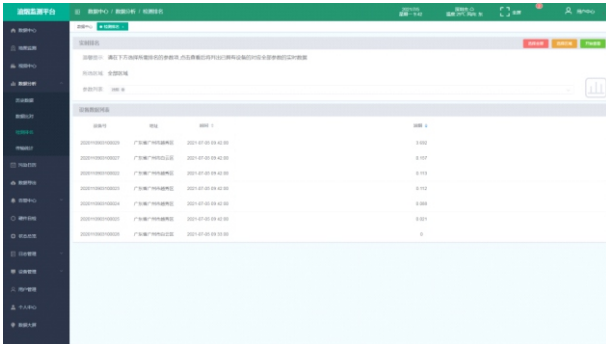

登陆界面

输入账号和密码即可登陆。实现油烟实时监测、设备运维、超标执法等功能，充分贯彻总量管理、总量控制的原则，充分满足职能部门的建设要求。可根据用户要求定制界面，支持修改LOGO、网站名称、公司名称、域名。

GIS地图

通过GIS地图展示当前登录用户所管辖区域内的接入餐饮油烟企业的实时监测情况、治理情况、企业数量、区域排名、设备清洗等，展示当前管辖范围内存在的异常情况、治理评价情况。

设备概况

显示设备当前在线状态，及当前数据更新时间、设备相关信息，便于对设备接入情况随时掌握。

实时监控

用户可直观查看设备的企业名称、在线情况、油烟浓度及治理设施(净化器和风机)的实时状态、电流、电压、用电量等，当企业数量较多时，可直接通过检索功能进行关键字查找。

实时监控

平台支持多个视频监控同屏显示功能，实时远程查看各个点位餐饮油烟现场情况，帮助有关部门快速、有效地找出污染程度大，违法行为等现场。

污染日历

污染日历总结出每一天某个污染物的数据平均值，为环保部门提供重要依据，确保每天治理措施实时到位。

污染排名

可通过区域选择的方式对所管辖区域内的接入餐饮油烟企业污染排放浓度进行排名。

数据分析-数据文件

提供系统内设备的监测数据文件下载。

数据分析-状态监控

通过检索条件(市、区域、街道、企业名称)、名称关键字或企业全称(企业可单选、多选及多街道区域同时选择检索),选择需要查询记录时间,检索运行记录,显示风机及净化器的运行时长,详情展示为启动到停止时间,总时长。

数据分析-对比分析

对所选的条件进行数据的比对,可以直观的了解到所管辖范围内企业的治理结果,从而针对性的进行检查、执法。