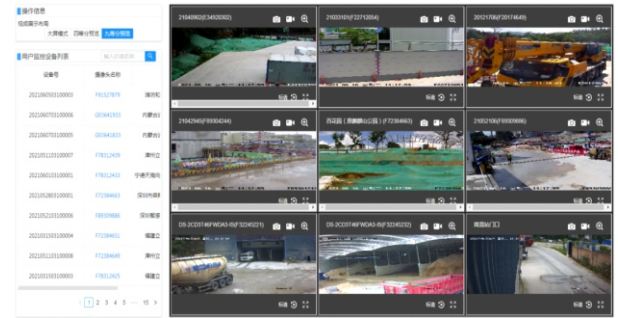

» 功能详解

餐饮油烟网格化监管治一体化管理平台是一个用于实时监控和管理餐饮业油烟排放的智能化系统。它可以帮助执法部门及用户对油烟管道进行监测和管理，具有多模块的功能，形成一系列的智慧智能监测处理。提供了应用程序管理、用户管理、数据管理、安全性管理、配置管理等多功能。餐饮油烟网格化监管治一体化管理平台旨在为用户提供一个高效、安全和可靠的软件开发和部署平台。平台配备有PC端、手机端（安卓APP，微信公众号、小程序），客户可通过我们平台开放的API接口主动获取数据，同时也支持对接第三方平台。

登陆界面

输入账号和密码即可登陆。实现油烟实时监测、设备运维、超标执法等功能，充分贯彻总量管理、总量控制的原则，充分满足职能部门的建设要求。可根据用户要求定制界面，支持修改LOGO、网站名称、公司名称、域名。

GIS地图

通过GIS地图展示当前登录用户所管辖区域内的接入餐饮油烟企业的实时监测情况、治理情况、企业数量、区域排名、设备清洗等，展示当前管辖范围内存在的异常情况、治理评价情况。

设备概况

显示设备当前在线状态，及当前数据更新时间、设备相关信息，便于对设备接入情况随时掌握。

实时监控

用户可直观查看设备的企业名称、在线情况、油烟浓度及治理设施(净化器和风机)的实时状态、电流、电压、用电量等，当企业数量较多时，可直接通过检索功能进行关键字查找。

实时监控

平台支持多个视频监控同屏显示功能，实时远程查看各个点位餐饮油烟现场情况，帮助有关部门快速、有效地找出污染程度大，违法行为等现场。

污染日历

污染日历总结出每一天某个污染物的数据平均值，为环保部门提供重要依据，确保每天治理措施实时到位。