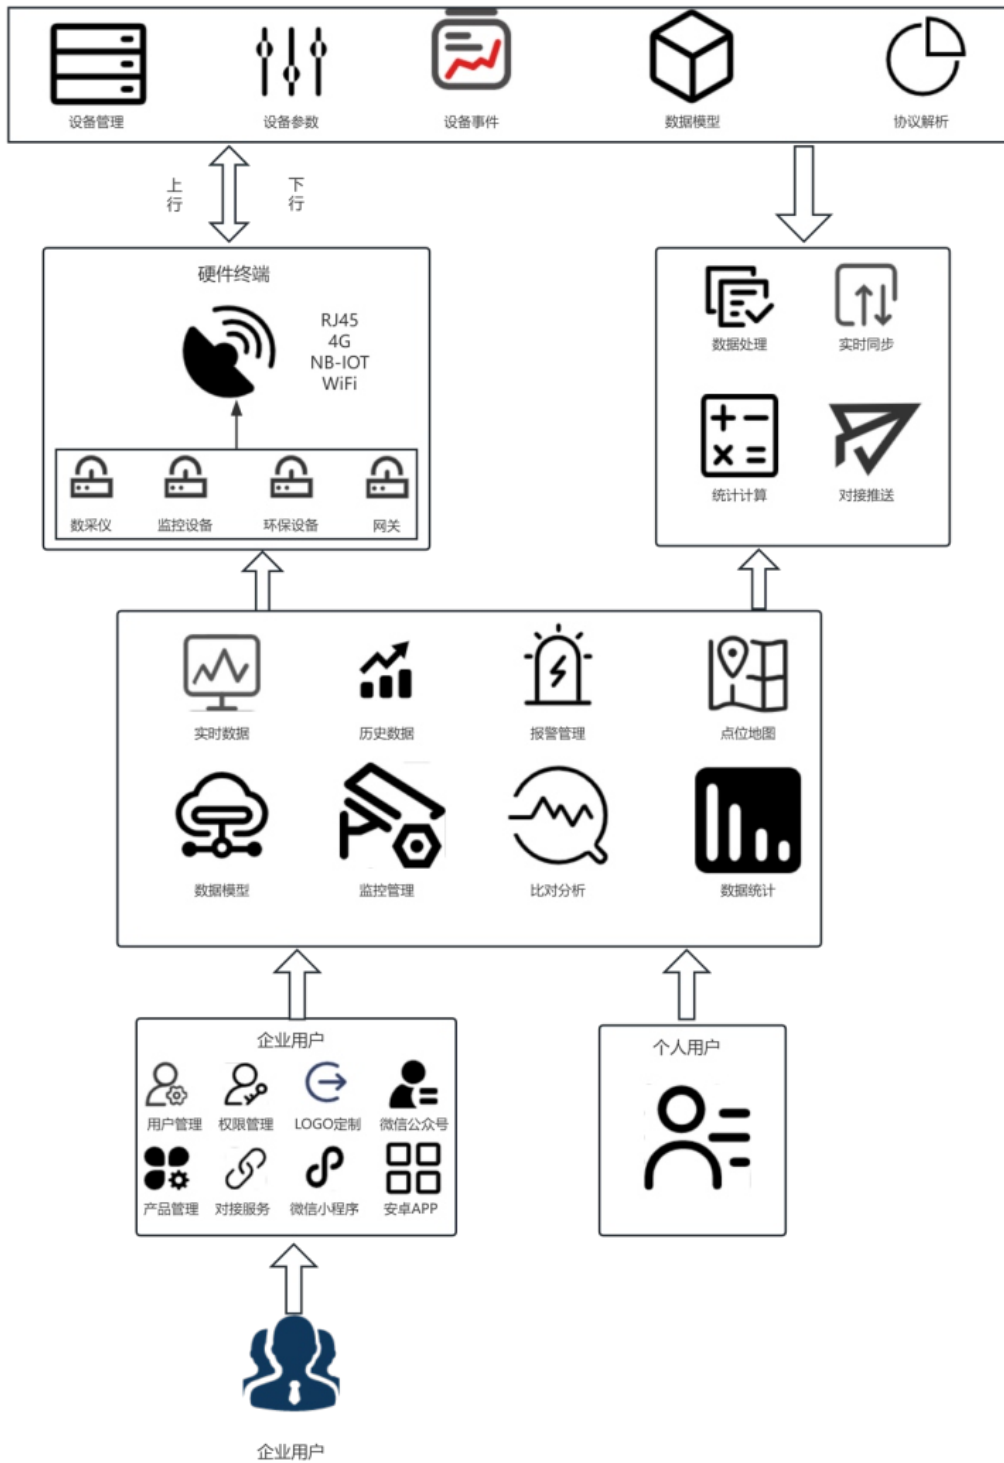

数据监测	实时监控		√	√	√
	GIS 预览			√	√
	多屏监控			√	√
	设备概况			√	√
	污染日历		√	√	√
	污染排名			√	√
	数据分析	历史数据	√	√	√
		数据文件	√	√	√
		状态监控		√	√
		比对分析		√	√
		多点分析		√	√
	数据监管	数据告警	√	√	√
		超标记录	√	√	√
		设备维护		√	√
		执法任务			√
		企业信息			√
	定制登录界面			√	√
	驾驶室-数据监测大屏				√
应用管理	安卓 APP		√	√	√
	微信小程序		√	√	√
	微信公众号		√	√	√

» 平台架构

» 设备连接

平台集成通用的设备通讯协议，底层协议为TCP/IP协议，应用层协议由HJ212-2005、HJ212-2017、MQTT等，每种协议均使用负载均衡技术实现多重容灾。

该云平台能对餐饮单位油烟排放量进行实时监控和检测，发现油烟排放量超标时，会将数据及时反馈至店家、设备第三方及行政执法单位，及时督促餐饮单位进行整改，为餐饮企业、监管部门提供一个实时、共享的检测预警平台，帮助监管部门有针对性的进行监督检查，有效提高餐饮油烟排放整治工作效率。

» 功能详解

餐饮油烟网格化监管治一体化管理平台是一个用于实时监控和管理餐饮业油烟排放的智能化系统。它可以帮助执法部门及用户对油烟管道进行监测和管理，具有多模块的功能，形成一系列的智慧智能监测处理。提供了应用程序管理、用户管理、数据管理、安全性管理、配置管理等多功能。餐饮油烟网格化监管治一体化管理平台旨在为用户提供一个高效、安全和可靠的软件开发和部署平台。平台配备有PC端、手机端（安卓APP，微信公众号、小程序），客户可通过我们平台开放的API接口主动获取数据，同时也支持对接第三方平台。

登陆界面

输入账号和密码即可登陆。实现油烟实时监测、设备运维、超标执法等功能，充分贯彻总量管理、总量控制的原则，充分满足职能部门的建设要求。可根据用户要求定制界面，支持修改LOGO、网站名称、公司名称、域名。

GIS地图

通过GIS地图展示当前登录用户所管辖区域内的接入餐饮油烟企业的实时监测情况、治理情况、企业数量、区域排名、设备清洗等，展示当前管辖范围内存在的异常情况、治理评价情况。

设备概况

显示设备当前在线状态，及当前数据更新时间、设备相关信息，便于对设备接入情况随时掌握。