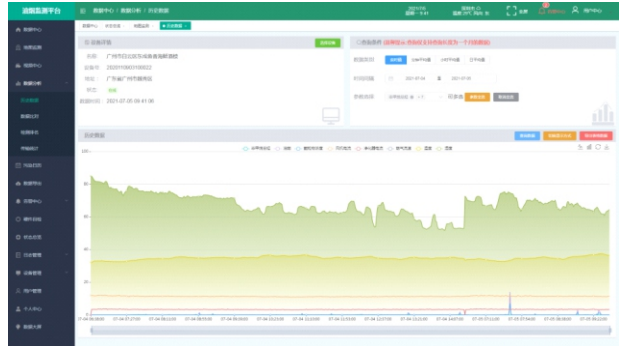

系统管理-日志管理

可查询管辖下所有用户的系统操作记录,避免违规操作

系统管理-用户管理

可进行用户的增删改操作,并给用户分配设备,便于管理

数据分析-历史数据

通过选择历史日期、时段可查看餐饮企业该时段油烟、颗粒物、非甲烷总烃历史浓度曲线;可查看油烟净化器开关运行状态、风机开关运行状态监控时间、监控设备状态、油烟浓度状态,油烟浓度值,并自动统计油烟净化器及风机的开机时长、运转率。

数据监管-数据告警

当系统内各个企业设备出现异常波动时,系统启动超标报警,以报表的形式进行告警展示。