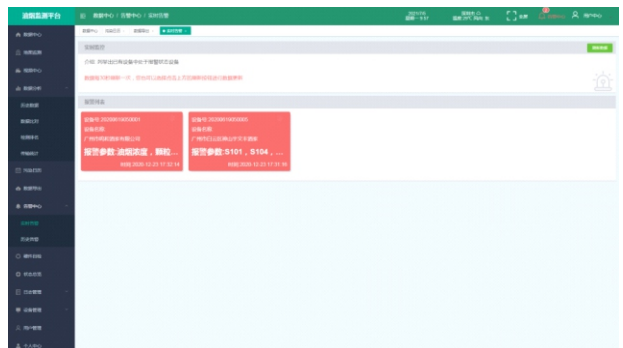

系统管理-日志管理

可查询管辖下所有用户的系统操作记录,避免违规操作

系统管理-用户管理

可进行用户的增删改操作,并给用户分配设备,便于管理

数据分析-历史数据

通过选择历史日期、时段可查看餐饮企业该时段油烟、颗粒物、非甲烷总烃历史浓度曲线;可查看油烟净化器开关运行状态、风机开关运行状态监控时间、监控设备状态、油烟浓度状态,油烟浓度值,并自动统计油烟净化器及风机的开机时长、运转率。

数据监管-数据告警

当系统内各个企业设备出现异常波动时,系统启动超标报警,以报表的形式进行告警展示。