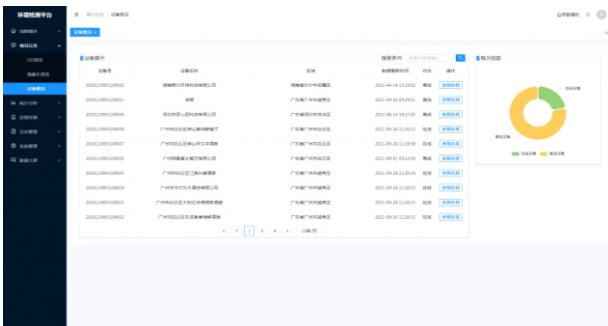

» 功能详解

餐饮油烟网格化监管治一体化管理平台是一个用于实时监控和管理餐饮业油烟排放的智能化系统。它可以帮助执法部门及用户对油烟管道进行监测和管理，具有多模块的功能，形成一系列的智慧智能监测处理。提供了应用程序管理、用户管理、数据管理、安全性管理、配置管理等多功能。餐饮油烟网格化监管治一体化管理平台旨在为用户提供一个高效、安全和可靠的软件开发和部署平台。平台配备有PC端、手机端（安卓APP，微信公众号、小程序），客户可通过我们平台开放的API接口主动获取数据，同时也支持对接第三方平台。

登陆界面

输入账号和密码即可登陆。实现油烟实时监测、设备运维、超标执法等功能，充分贯彻总量管理、总量控制的原则，充分满足职能部门的建设要求。可根据用户要求定制界面，支持修改LOGO、网站名称、公司名称、域名。

GIS地图

通过GIS地图展示当前登录用户所管辖区域内的接入餐饮油烟企业的实时监测情况、治理情况、企业数量、区域排名、设备清洗等，展示当前管辖范围内存在的异常情况、治理评价情况。

设备概况

显示设备当前在线状态，及当前数据更新时间、设备相关信息，便于对设备接入情况随时掌握。

实时监控

用户可直观查看设备的企业名称、在线情况、油烟浓度及治理设施(净化器和风机)的实时状态、电流、电压、用电量等，当企业数量较多时，可直接通过检索功能进行关键字查找。

实时监控

平台支持多个视频监控同屏显示功能，实时远程查看各个点位餐饮油烟现场情况，帮助有关部门快速、有效地找出污染程度大，违法行为等现场。

污染日历

污染日历总结出每一天某个污染物的数据平均值，为环保部门提供重要依据，确保每天治理措施实时到位。