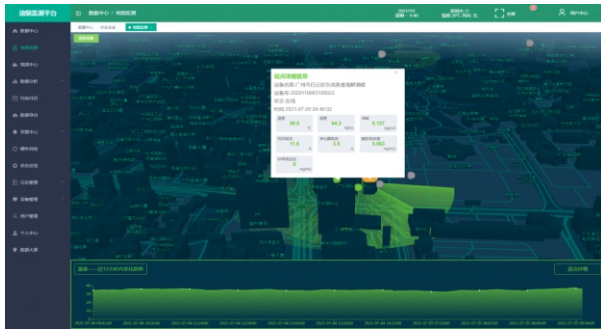

» 平台架构

» 设备连接

平台集成通用的设备通讯协议，底层协议为TCP/IP协议，应用层协议由HJ212-2005、HJ212-2017、MQTT等，每种协议均使用负载均衡技术实现多重容灾。

该云平台能对餐饮单位油烟排放量进行实时监控和检测，发现油烟排放量超标时，会将数据及时反馈至店家、设备第三方及行政执法单位，及时督促餐饮单位进行整改，为餐饮企业、监管部门提供一个实时、共享的检测预警平台，帮助监管部门有针对性的进行监督检查，有效提高餐饮油烟排放整治工作效率。

» 功能详解

餐饮油烟网格化监管治一体化管理平台是一个用于实时监控和管理餐饮业油烟排放的智能化系统。它可以帮助执法部门及用户对油烟管道进行监测和管理，具有多模块的功能，形成一系列的智慧智能监测处理。提供了应用程序管理、用户管理、数据管理、安全性管理、配置管理等多功能。餐饮油烟网格化监管治一体化管理平台旨在为用户提供一个高效、安全和可靠的软件开发和部署平台。平台配备有PC端、手机端（安卓APP，微信公众号、小程序），客户可通过我们平台开放的API接口主动获取数据，同时也支持对接第三方平台。

登陆界面

输入账号和密码即可登陆。实现油烟实时监测、设备运维、超标执法等功能，充分贯彻总量管理、总量控制的原则，充分满足职能部门的建设要求。可根据用户要求定制界面，支持修改LOGO、网站名称、公司名称、域名。

GIS地图

通过GIS地图展示当前登录用户所管辖区域内的接入餐饮油烟企业的实时监测情况、治理情况、企业数量、区域排名、设备清洗等，展示当前管辖范围内存在的异常情况、治理评价情况。

设备概况

显示设备当前在线状态，及当前数据更新时间、设备相关信息，便于对设备接入情况随时掌握。

实时监控

用户可直观查看设备的企业名称、在线情况、油烟浓度及治理设施(净化器和风机)的实时状态、电流、电压、用电量等，当企业数量较多时，可直接通过检索功能进行关键字查找。

实时监控

平台支持多个视频监控同屏显示功能，实时远程查看各个点位餐饮油烟现场情况，帮助有关部门快速、有效地找出污染程度大，违法行为等现场。

污染日历

污染日历总结出每一天某个污染物的数据平均值，为环保部门提供重要依据，确保每天治理措施实时到位。