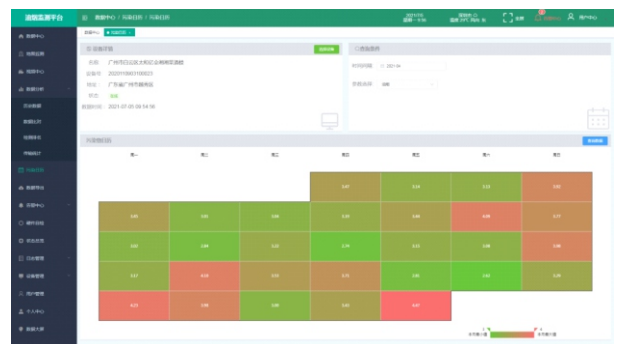

登陆界面

输入账号和密码即可登陆。实现油烟实时监测、设备运维、超标执法等功能，充分贯彻总量管理、总量控制的原则，充分满足职能部门的建设要求。可根据用户要求定制界面，支持修改LOGO、网站名称、公司名称、域名。

GIS地图

通过GIS地图展示当前登录用户所管辖区域内的接入餐饮油烟企业的实时监测情况、治理情况、企业数量、区域排名、设备清洗等，展示当前管辖范围内存在的异常情况、治理评价情况。

设备概况

显示设备当前在线状态，及当前数据更新时间、设备相关信息，便于对设备接入情况随时掌握。

实时监控

用户可直观查看设备的企业名称、在线情况、油烟浓度及治理设施(净化器和风机)的实时状态、电流、电压、用电量等，当企业数量较多时，可直接通过检索功能进行关键字查找。

实时监控

平台支持多个视频监控同屏显示功能，实时远程查看各个点位餐饮油烟现场情况，帮助有关部门快速、有效地找出污染程度大，违法行为等现场。

污染日历

污染日历总结出每一天某个污染物的数据平均值，为环保部门提供重要依据，确保每天治理措施实时到位。

污染排名

可通过区域选择的方式对所管辖区域内的接入餐饮油烟企业污染排放浓度进行排名。

数据分析-数据文件

提供系统内设备的监测数据文件下载。

数据分析-状态监控

通过检索条件(市、区域、街道、企业名称)、名称关键字或企业全称(企业可单选、多选及多街道区域同时选择检索),选择需要查询记录时间,检索运行记录,显示风机及净化器的运行时长,详情展示为启动到停止时间,总时长。

数据分析-对比分析

对所选的条件进行数据的比对,可以直观的了解到所管辖范围内企业的治理结果,从而针对性的进行检查、执法。

数据分析-多点分析

支持多个站点、多个企业、多个区域设备,同一时间段数据进行对比分析。

数据监管-超标记录

查询系统内各个企业设备的历史的超标告警记录。

数据监管-执法任务

根据餐饮业排放要求,每10分钟均值,连续30分钟超标,发送短信告知执法人员和饭店负责人,随即可以在执法子系统里生成执法任务,指派相关人员到现场做信息核实。同样,该信息会保留进程状态。

数据监管-企业信息

自动生成餐饮企业信息表,实现对餐饮企业信息管理查询;通过企业信息列表,可实现对餐饮企业基本信息的快速了解,包括餐饮企业名称、地址、设备编号、区域、规模、联系人、联系方式等,并能够实时更新企业信息。