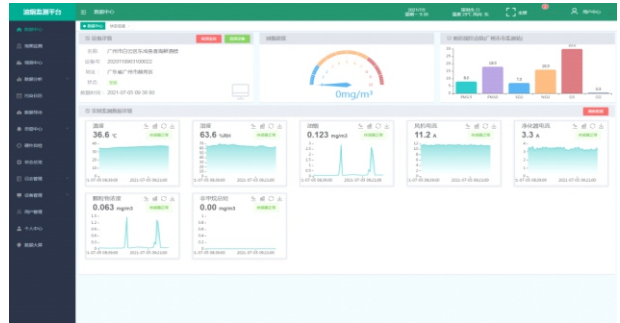

» 功能详解

餐饮油烟网格化监管治一体化管理平台是一个用于实时监控和管理餐饮业油烟排放的智能化系统。它可以帮助执法部门及用户对油烟管道进行监测和管理，具有多模块的功能，形成一系列的智慧智能监测处理。提供了应用程序管理、用户管理、数据管理、安全性管理、配置管理等多功能。餐饮油烟网格化监管治一体化管理平台旨在为用户提供一个高效、安全和可靠的软件开发和部署平台。平台配备有PC端、手机端（安卓APP，微信公众号、小程序），客户可通过我们平台开放的API接口主动获取数据，同时也支持对接第三方平台。

登陆界面

输入账号和密码即可登陆。实现油烟实时监测、设备运维、超标执法等功能，充分贯彻总量管理、总量控制的原则，充分满足职能部门的建设要求。可根据用户要求定制界面，支持修改LOGO、网站名称、公司名称、域名。

GIS地图

通过GIS地图展示当前登录用户所管辖区域内的接入餐饮油烟企业的实时监测情况、治理情况、企业数量、区域排名、设备清洗等，展示当前管辖范围内存在的异常情况、治理评价情况。

设备概况

显示设备当前在线状态，及当前数据更新时间、设备相关信息，便于对设备接入情况随时掌握。

实时监控

用户可直观查看设备的企业名称、在线情况、油烟浓度及治理设施(净化器和风机)的实时状态、电流、电压、用电量等，当企业数量较多时，可直接通过检索功能进行关键字查找。

实时监控

平台支持多个视频监控同屏显示功能，实时远程查看各个点位餐饮油烟现场情况，帮助有关部门快速、有效地找出污染程度大，违法行为等现场。

污染日历

污染日历总结出每一天某个污染物的数据平均值，为环保部门提供重要依据，确保每天治理措施实时到位。

污染排名

可通过区域选择的方式对所管辖区域内的接入餐饮油烟企业污染排放浓度进行排名。

数据分析-数据文件

提供系统内设备的监测数据文件下载。

数据分析-状态监控

通过检索条件(市、区域、街道、企业名称)、名称关键字或企业全称(企业可单选、多选及多街道区域同时选择检索),选择需要查询记录时间,检索运行记录,显示风机及净化器的运行时长,详情展示为启动到停止时间,总时长。

数据分析-对比分析

对所选的条件进行数据的比对,可以直观的了解到所管辖范围内企业的治理结果,从而针对性的进行检查、执法。