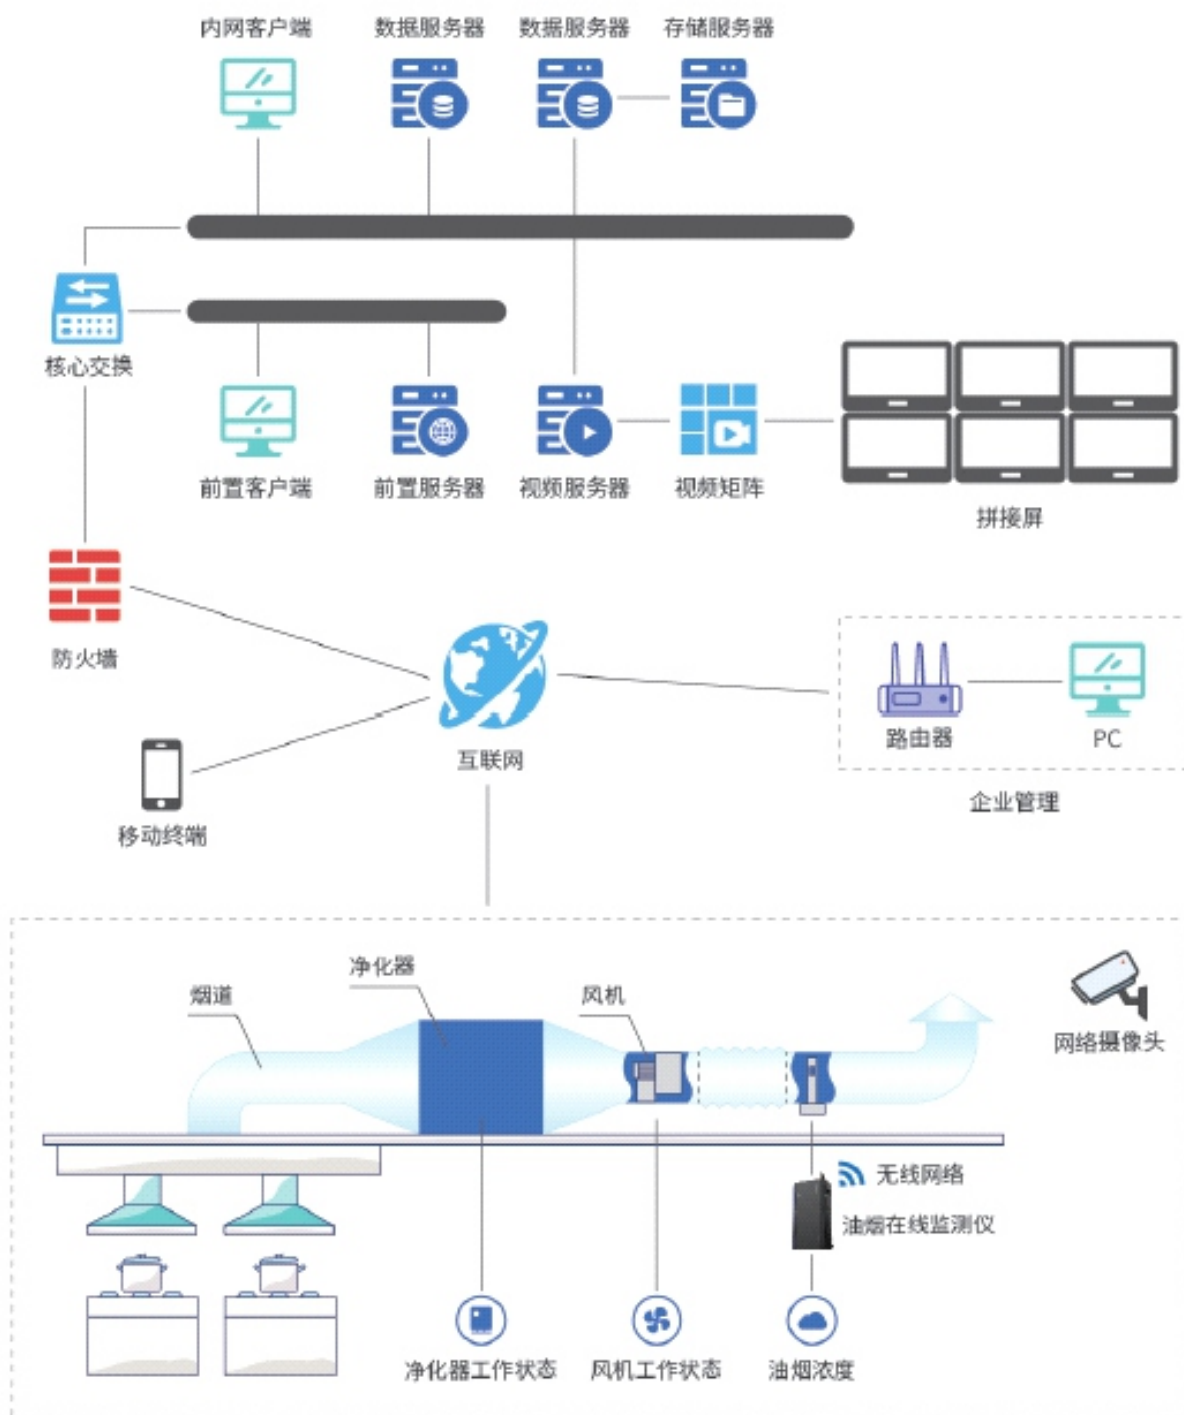

» 平台架构

» 设备连接

平台集成通用的设备通讯协议，底层协议为TCP/IP协议，应用层协议由HJ212-2005、HJ212-2017、MQTT等，每种协议均使用负载均衡技术实现多重容灾。

该云平台能对餐饮单位油烟排放量进行实时监控和检测，发现油烟排放量超标时，会将数据及时反馈至店家、设备第三方及行政执法单位，及时督促餐饮单位进行整改，为餐饮企业、监管部门提供一个实时、共享的检测预警平台，帮助监管部门有针对性的进行监督检查，有效提高餐饮油烟排放整治工作效率。